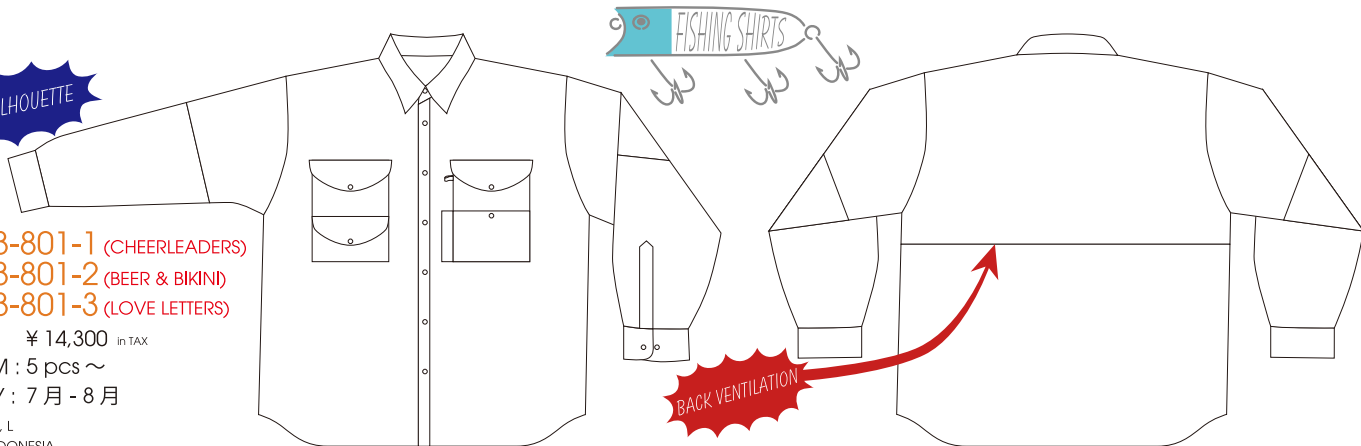

TOTAL PATTERN

FABRIC COLOR

BLK

ORG

BEG

WIDE SILHOUETTE

OK213-801-1 (CHEERLEADERS)
OK213-801-2 (BEER & BIKINI)
OK213-801-3 (LOVE LETTERS)

PRICE : ¥ 14,300 in TAX
MINIMUM : 5 pcs ~
DELIVERY : 7月 - 8月

SIZE : M, L
MADE IN : INDONESIA
QUALITY : C-100%
(メッシュ)Pe-100%
COLOR : WHT, BLK, ORG, BEG

【Total Pattern FISHING SHIRTS】

俄然人気の趣味、釣り!以前にも出したFISHING SHIRTSをリサイズして再リリース。しかもO.K.ライクな総柄バージョンです!
お好みの3柄から選んで下さい!!

【Total Pattern OPEN COLLARED SHIRTS】

O.K.では毎年定番のオープンカラーシャツ!レーヨン素材で軽く、涼しく、しかも総柄!
お好みの3柄から選んで下さい!!

OK213-301-1 (CHEERLEADERS)
OK213-301-2 (BEER & BIKINI)
OK213-301-3 (LOVE LETTERS)

PRICE : ¥ 8,800 in TAX
MINIMUM : 5 pcs ~
DELIVERY : 6月 - 7月

SIZE : M, L
MADE IN : INDONESIA
QUALITY : R-100%
COLOR : WHT, BLK, ORG, BEG

【Total Pattern SHORTS】

O.K.では毎年定番のショート!いつもより丈を短くりサイズしました。レーヨン素材で軽く、涼しく、しかも総柄!
お好みの3柄から選んで下さい!!