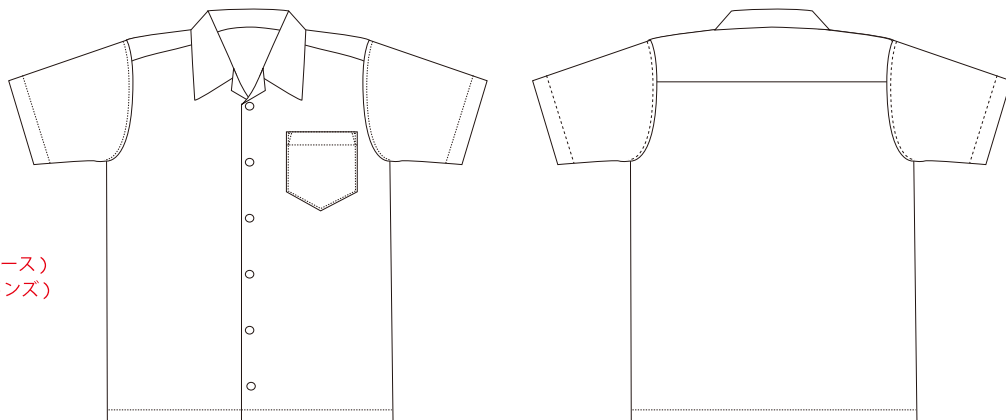

【Total Pattern OPEN COLLARED SHIRTS】

O.K.では毎年定番のオープンカラーシャツ!レーヨン素材で軽く、涼しく、しかも総柄!
お好みの3柄から選んで下さい!!

OK213-301-1 (CHEERLEADERS)
OK213-301-2 (BEER & BIKINI)
OK213-301-3 (LOVE LETTERS)

PRICE : ¥ 8,800 in TAX
MINIMUM : 5 pcs ~
DELIVERY : 6月 - 7月

SIZE : M, L
MADE IN : INDONESIA
QUALITY : R-100%
COLOR : WHT, BLK, ORG, BEG